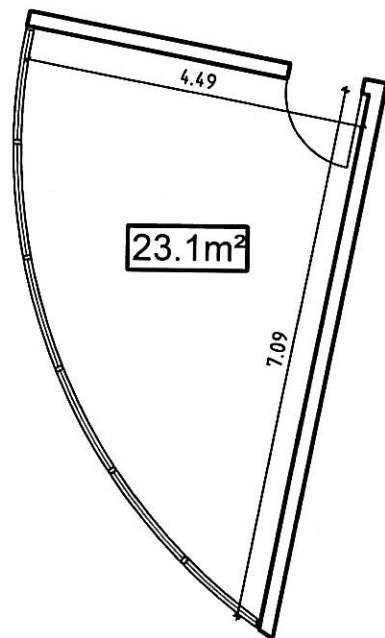

RdC

Local 0 L