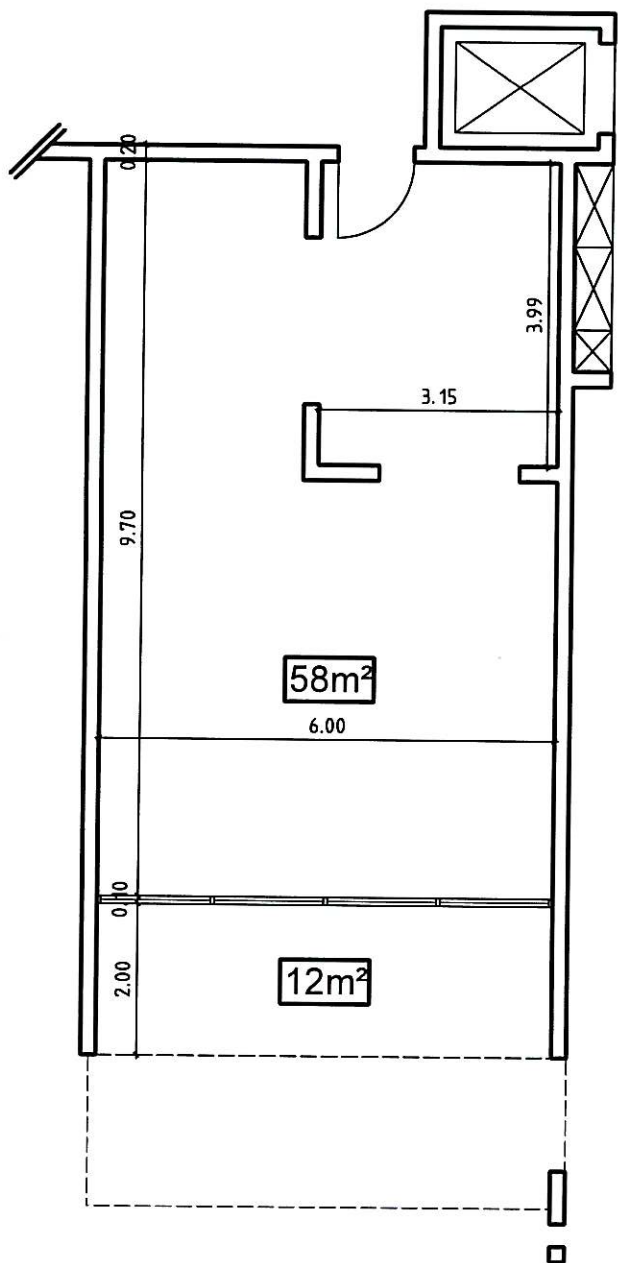

RdC

Local OK