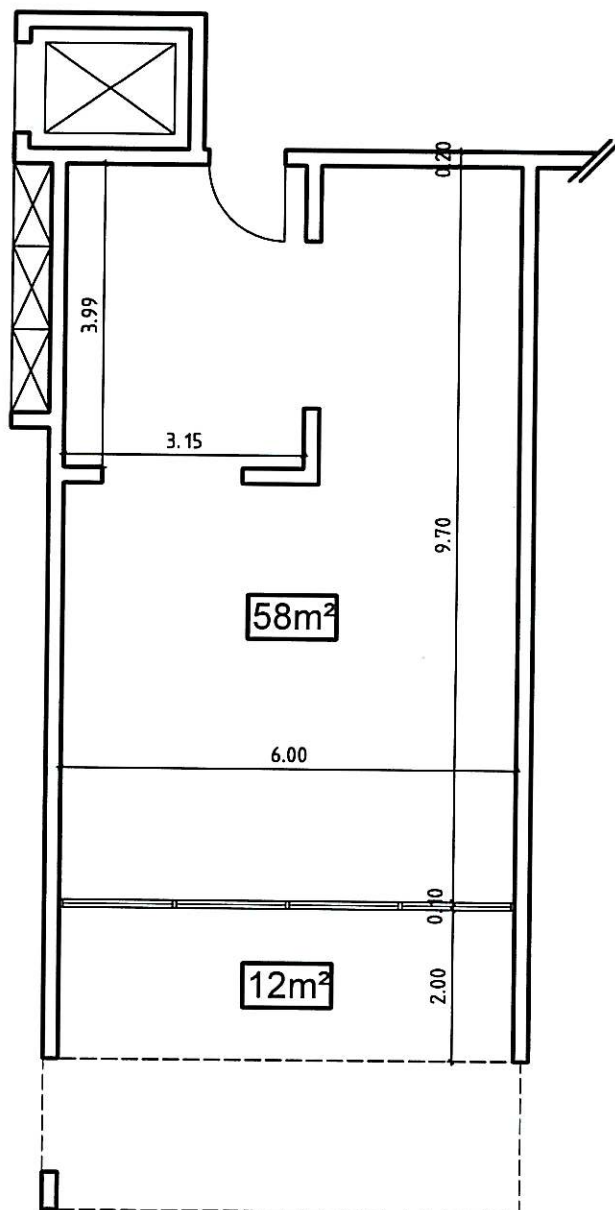

RdC

Local 0 J