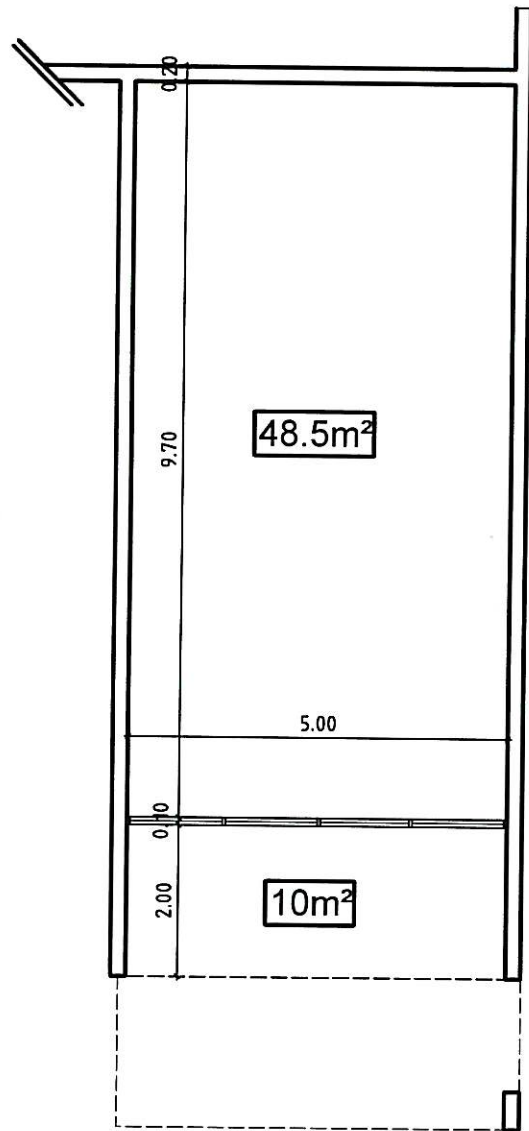

RdC

Local 01