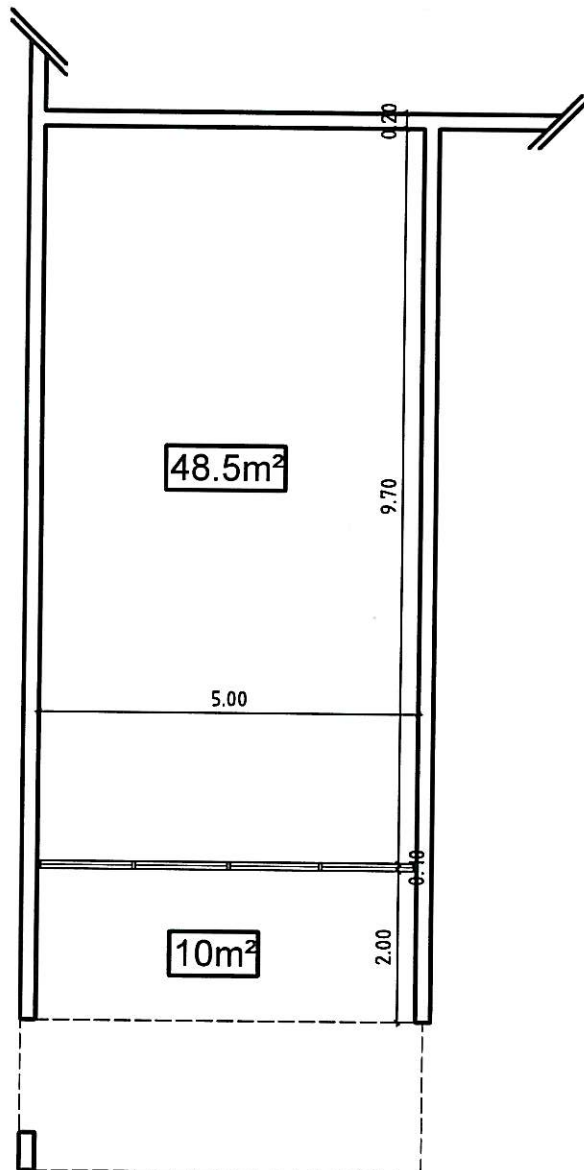

RdC

Local 0H