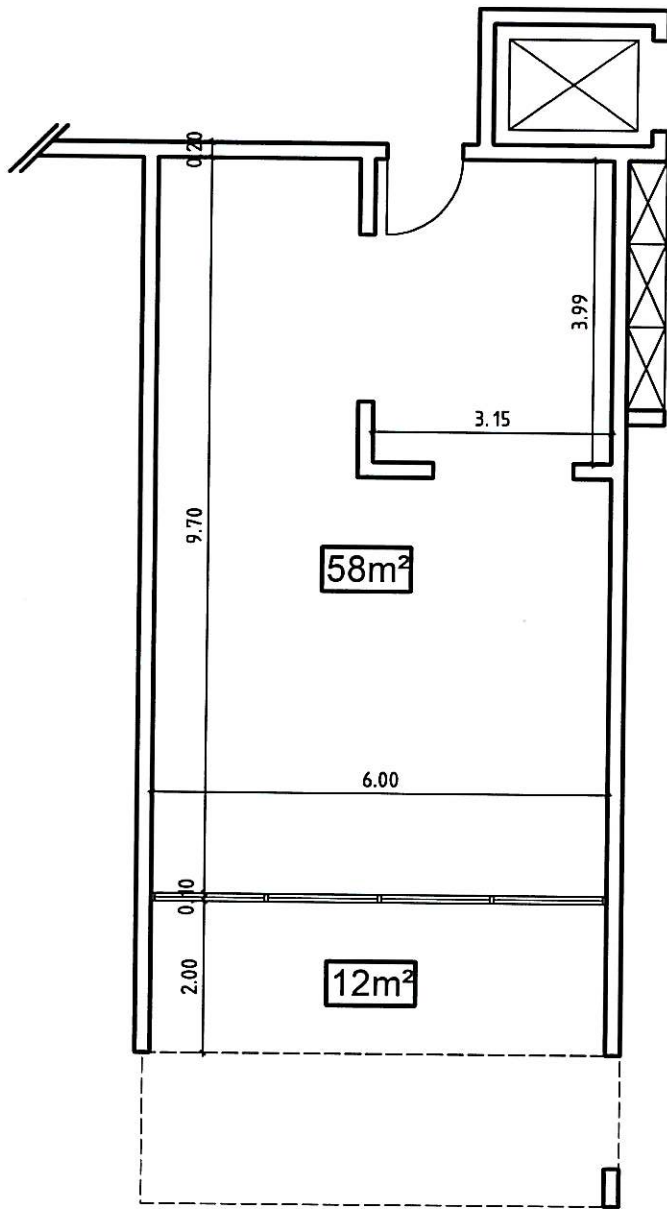

RdC

Local 0 G