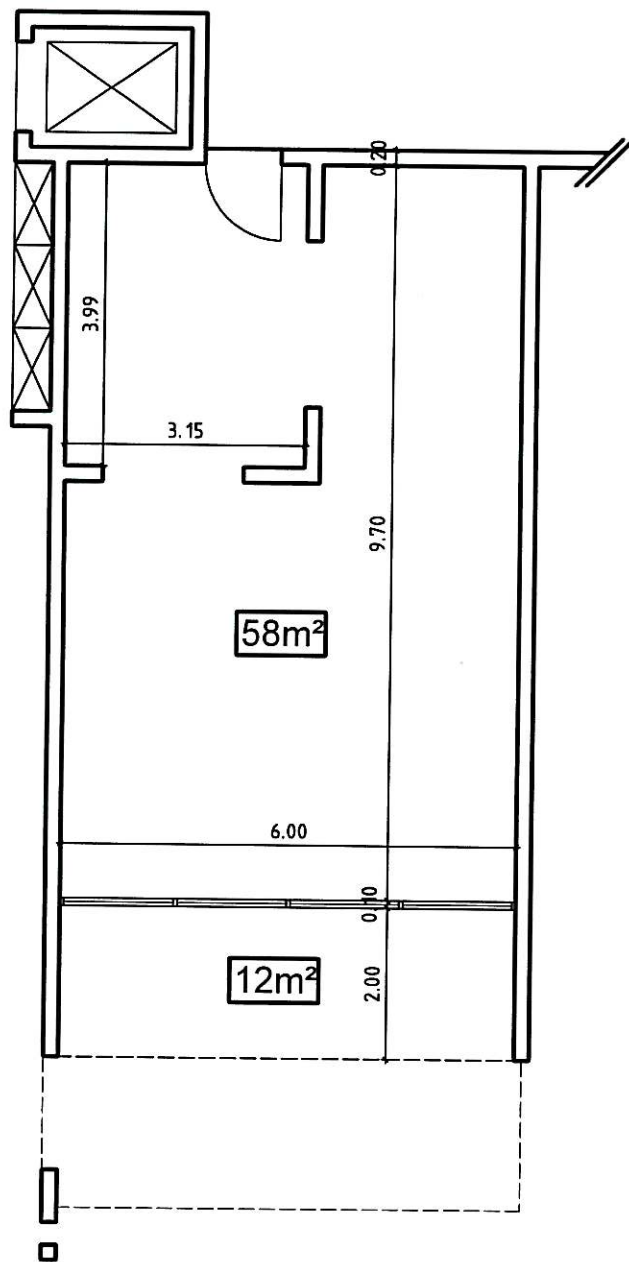

RdC

Local 0 F