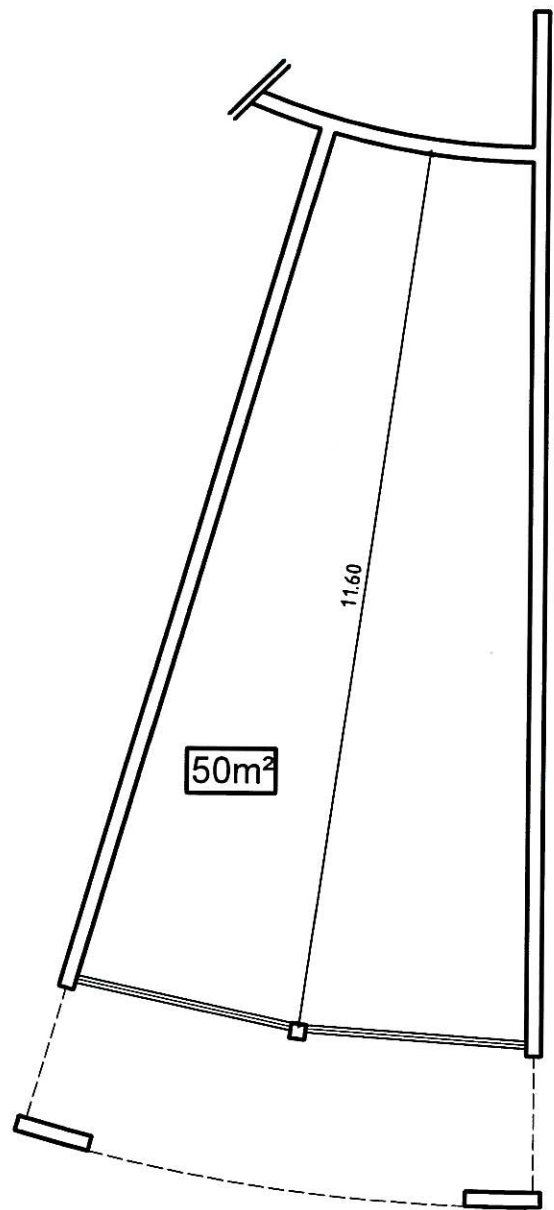

RdC

Local 0 E