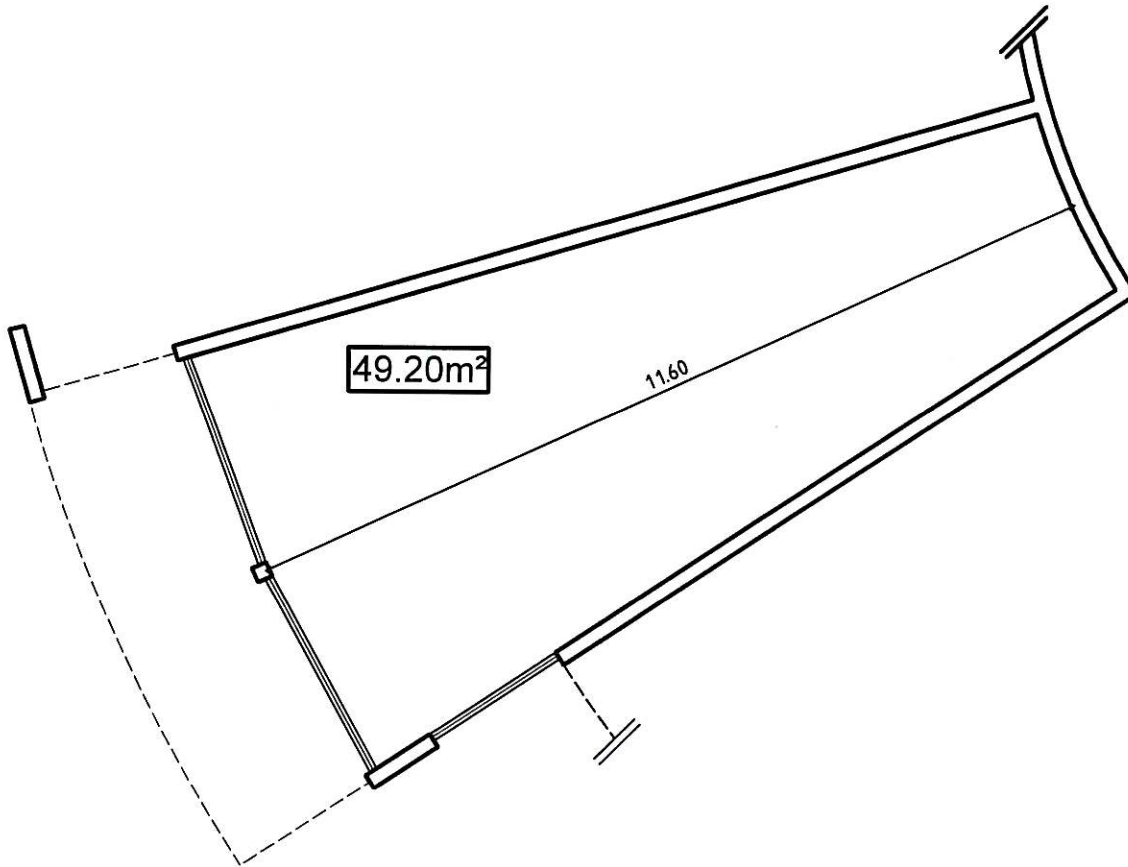

RdC

Local 0 C