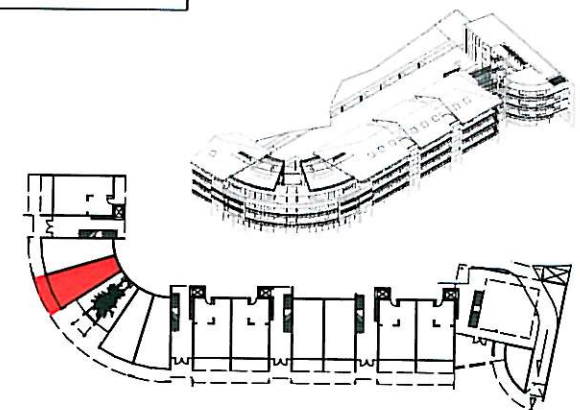

MAITRE D'OUVRAGE

SCI Le Grand Large

BP 14, Aéroport de Poretta
20290 BORGIO

Tel: 06 98 34 06 43

MAITRE D'OEUVRE

Stéphane Lucchini
architecte D P L G

La citadelle, 9 chemin des turquines
20200 Bastia

Tel: 04 95 31 58 80
Fax: 04 95 31 59 42
Email: stefanu.lucchini@wanadoo.fr

Le Grand Large

Surface intérieure	49.20 m²

Total:	49.20 m²

La surface des placards est comprise dans la surface de la pièce concernée.

LOCALISATION