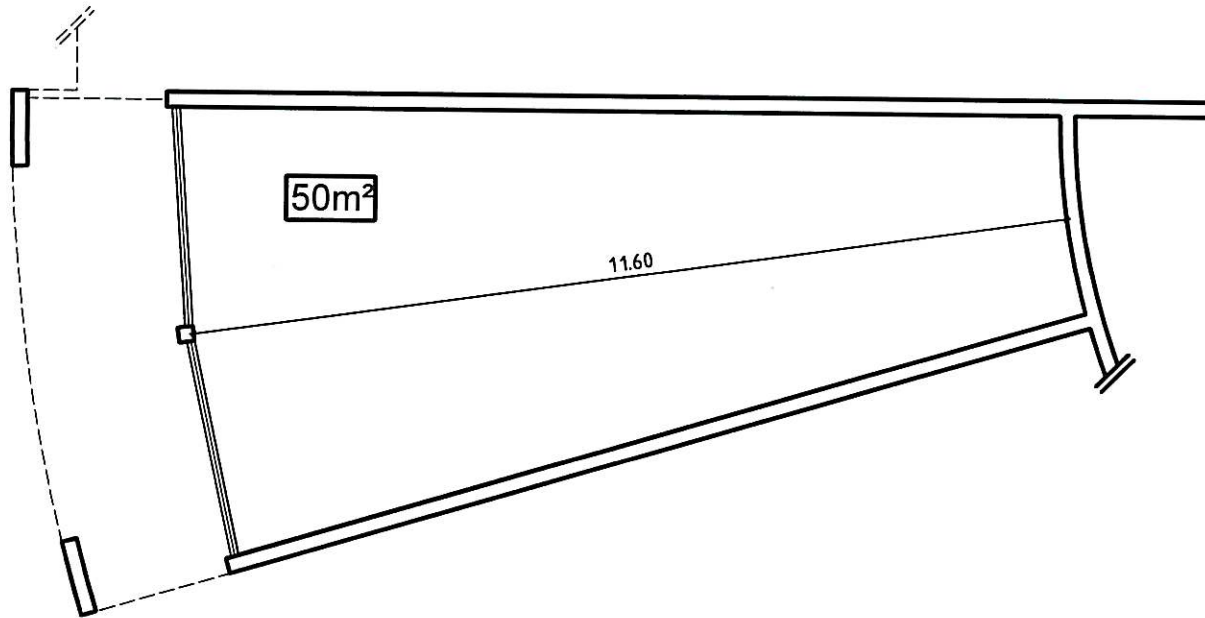

RdC

Local 0 B