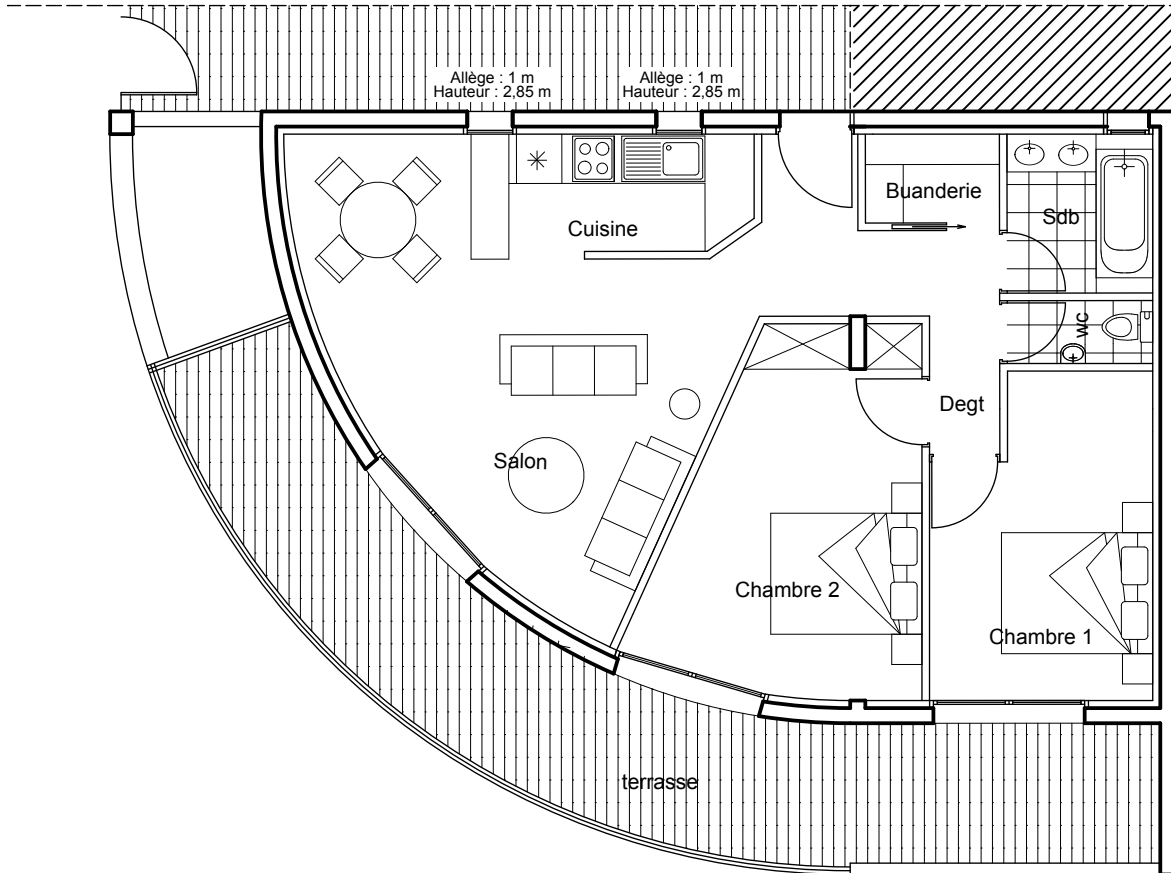

R + 2

Appartement 2Ma (Ancien 2M)