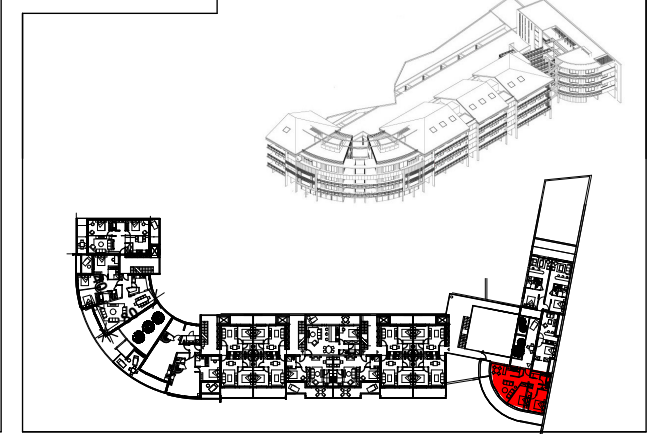

R + 2

Appartement 2Ma (Ancien 2M)

MAITRE D'OUVRAGE

SCI Le Grand Large
BP 14, Aéroport de Poretta
20290 BORGIO
Tel: 06 98 34 06 43

MAITRE D'OEUVRE

Stéphane Lucchini
architecte D P L G
La citadelle, 9 chemin des turquines
20200 Bastia
Tel: 04 95 31 58 80
Fax: 04 95 31 59 42
Email: stefanu.lucchini@wanadoo.fr

Le Grand Large T 3

Cuisine	5.82 m ²
Salon	23.41 m ²
Chambre 1	11.62 m ²
Chambre 2	15.01 m ²
Salle de bains	4.05 m ²
WC	1.60 m ²
Buanderie	2.08 m ²
Dégagements	7.30 m ²

Total: 70.89 m²

Terrasses 28.24m²

LOCALISATION