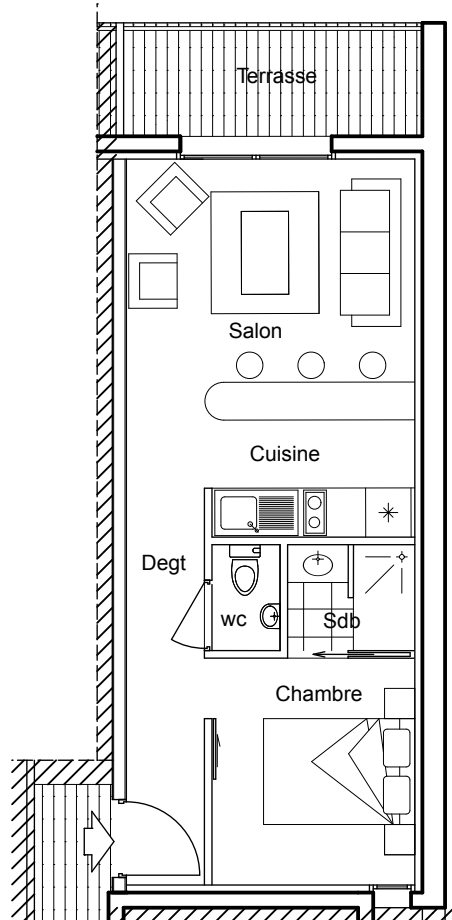

R + 2

Appartement 2Nb (Ancien 2N)

Les plans présentés expriment les dispositions générales de l'appartement. Les surfaces et cotations indiquées ne sont pas définitives. Les poutres, soffites et canalisations n'étant pas définitives, des modifications sont susceptibles d'être apportées à ces plans pour tenir compte des nécessités techniques de la réalisation. Le positionnement des convecteurs et des ballons d'eau chaude sera à confirmer suivant les études techniques.

Le Grand Large T 2

Cuisine	5.63 m ²
Salon	11.14 m ²
Chambre	8.04 m ²
Salle de bains	2.36 m ²
WC	1.26 m ²
Dégagements	6.65 m ²

Total: 35.08 m²

Terrasses 5.93 m²

LOCALISATION

La surface des placards est comprise dans la surface de la pièce concernée.