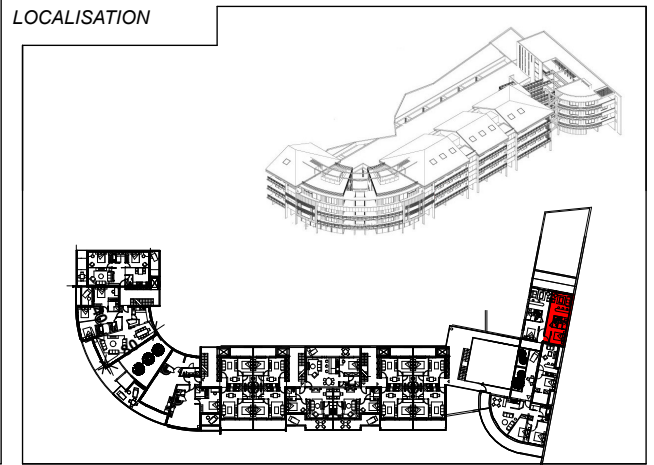

Le Grand Large T 2

Cuisine	5.63 m ²
Salon	11.14 m ²
Chambre	8.04 m ²
Salle de bains	2.36 m ²
WC	1.26 m ²
Dégagements	6.65 m ²

Total: 35.08 m²

Terrasses 5.93 m²

LOCALISATION

La surface des placards est comprise dans la surface de la pièce concernée.