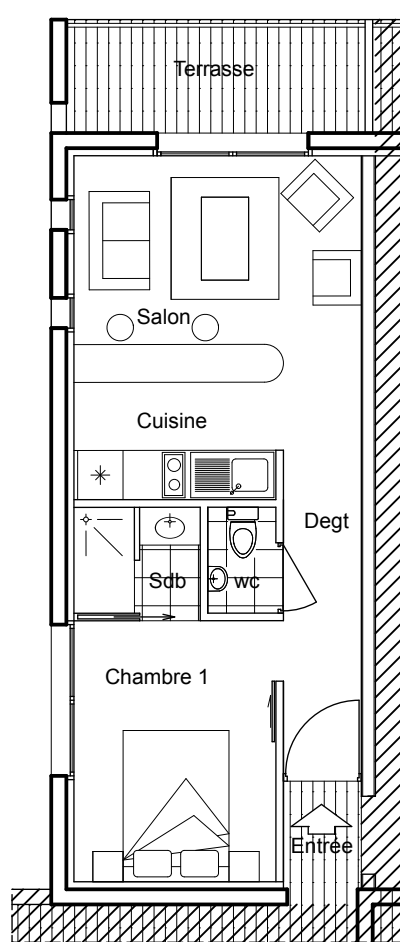

R + 2

Appartement 2Na (Ancien 2N)

Les plans présentés expriment les dispositions générales de l'appartement.
Les surfaces et cotations indiquées ne sont pas définitives.
Les poutres, soffites et canalisations n'étant pas définitives,
des modifications sont susceptibles d'être apportées à ces plans
pour tenir compte des nécessités techniques de la réalisation.
Le positionnement des convecteurs et des ballons d'eau chaude sera à
confirmer suivant les études techniques.

Le Grand Large T 2

Cuisine	5.62 m ²
Salon	10.93 m ²
Chambre	9.22 m ²
Salle de bains	2.34 m ²
WC	1.26 m ²
Dégagements	4.40 m ²

Total: 33.77 m²

Terrasses 5.93 m²

LOCALISATION

La surface des placards est comprise dans la surface de la pièce concernée.