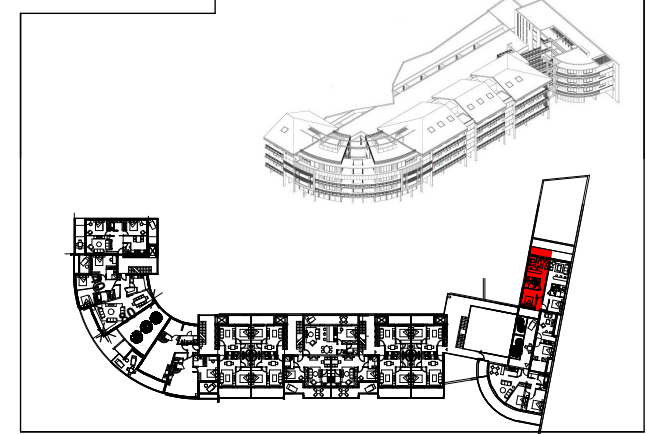

R + 2

Appartement 2Na (Ancien 2N)

Les plans présentés expriment les dispositions générales de l'appartement.
Les surfaces et cotations indiquées ne sont pas définitives.
Les poutres, soffites et canalisations n'étant pas définitives,
des modifications sont susceptibles d'être apportées à ces plans
pour tenir compte des nécessités techniques de la réalisation.
Le positionnement des convecteurs et des ballons d'eau chaude sera à
confirmer suivant les études techniques.

MAITRE D'OUVRAGE

SCI Le Grand Large
BP 14, Aéroport de Poretta
20290 BORGIO
Tel: 06 98 34 06 43

MAITRE D'OEUVRE

Stéphane Lucchini
architecte D P L G
La citadelle, 9 chemin des turquines
20200 Bastia
Tel: 04 95 31 58 80
Fax: 04 95 31 59 42
Email: stefanu.lucchini@wanadoo.fr

Le Grand Large T 2

Cuisine	5.62 m ²
Salon	10.93 m ²
Chambre	9.22 m ²
Salle de bains	2.34 m ²
WC	1.26 m ²
Dégagements	4.40 m ²

Total: 33.77 m²

Terrasses 5.93 m²

LOCALISATION

La surface des placards est comprise dans la surface de la pièce concernée.