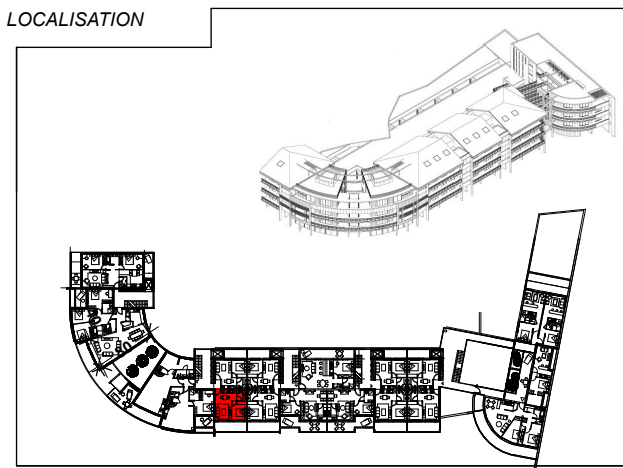

Le Grand Large T 2

Salon / Cuisine	19.60 m ²
Salle de bains	3.90 m ²
Chambre	9.92 m ²

Total: **33.42 m²**

Terrasses 11.10m²

LOCALISATION

La surface des placards est comprise dans la surface de la pièce concernée.