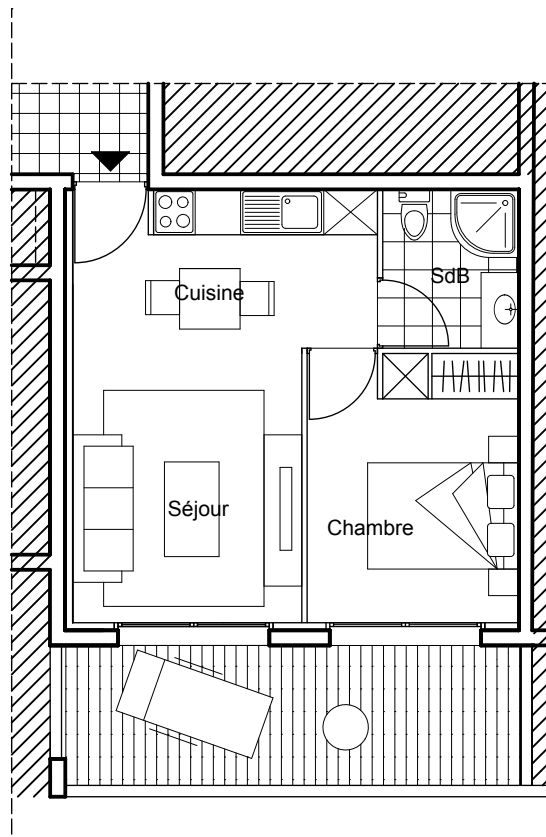

R + 2

Appartement 2Db (Ancien 2D)

Les plans présentés expriment les dispositions générales de l'appartement.
Les surfaces et cotations indiquées ne sont pas définitives.
Les poutres, soffites et canalisations n'étant pas définitives,
des modifications sont susceptibles d'être apportées à ces plans
pour tenir compte des nécessités techniques de la réalisation.
Le positionnement des convecteurs et des ballons d'eau chaude sera à
confirmer suivant les études techniques.

Le Grand Large T 2

Salon / Cuisine	19.60 m ²
Salle de bains	3.90 m ²
Chambre	9.92 m ²

Total: **33.42 m²**

Terrasses 11.10m²

LOCALISATION

La surface des placards est comprise dans la surface de la pièce concernée.