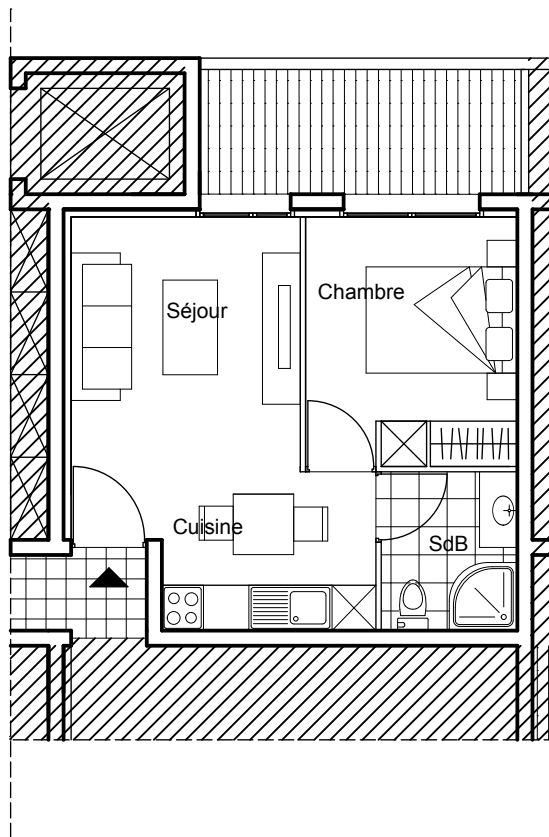

R + 2

Appartement 2Da (Ancien 2D)

Les plans présentés expriment les dispositions générales de l'appartement. Les surfaces et cotations indiquées ne sont pas définitives. Les poutres, soffites et canalisations n'étant pas définitives, des modifications sont susceptibles d'être apportées à ces plans pour tenir compte des nécessités techniques de la réalisation. Le positionnement des convecteurs et des ballons d'eau chaude sera à confirmer suivant les études techniques.

Le Grand Large T 2

Salon / Cuisine	17.24 m ²
Salle de bains	3.90 m ²
Chambre	9.25 m ²

Total: 30.39 m²

Terrasses 7.00m²

LOCALISATION

La surface des placards est comprise dans la surface de la pièce concernée.