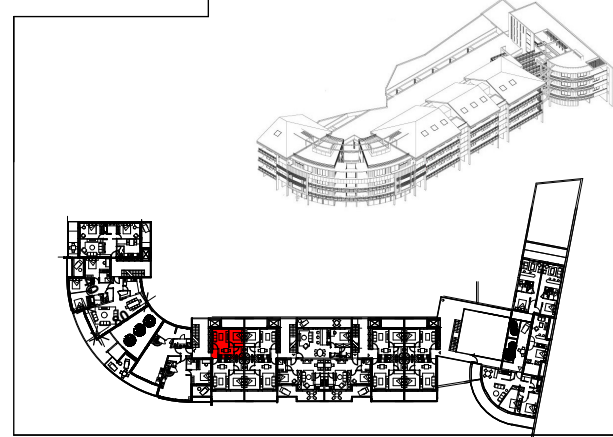

R + 2

Appartement 2Da (Ancien 2D)

Les plans présentés expriment les dispositions générales de l'appartement. Les surfaces et cotations indiquées ne sont pas définitives. Les poutres, soffites et canalisations n'étant pas définitives, des modifications sont susceptibles d'être apportées à ces plans pour tenir compte des nécessités techniques de la réalisation. Le positionnement des convecteurs et des ballons d'eau chaude sera à confirmer suivant les études techniques.

Le Grand Large T 2

Salon / Cuisine	17.24 m ²
Salle de bains	3.90 m ²
Chambre	9.25 m ²

Total: 30.39 m²

Terrasses 7.00m²

LOCALISATION

La surface des placards est comprise dans la surface de la pièce concernée.