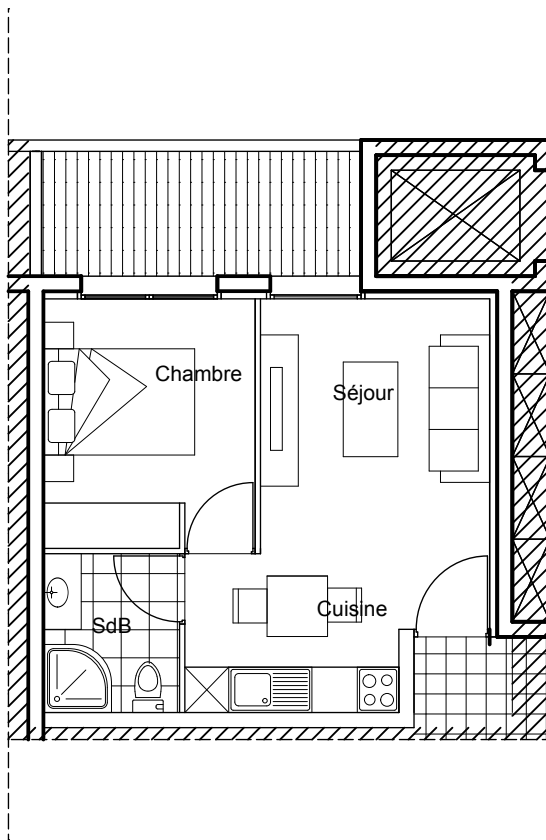

# R + 1

Appartement 1Ea (Ancien 1E)

Les plans présentés expriment les dispositions générales de l'appartement.  
Les surfaces et cotations indiquées ne sont pas définitives.  
Les poutres, soffites et canalisations n'étant pas définitives,  
des modifications sont susceptibles d'être apportées à ces plans  
pour tenir compte des nécessités techniques de la réalisation.  
Le positionnement des convecteurs et des ballons d'eau chaude sera à  
confirmer suivant les études techniques.

## Le Grand Large T 2

Salon / Cuisine	17.29 m <sup>2</sup>
Salle de bains	3.90 m <sup>2</sup>
Chambre	9.25 m <sup>2</sup>

**Total:** 30.44 m<sup>2</sup>

Terrasses 7.00m<sup>2</sup>

LOCALISATION

La surface des placards est comprise dans la surface de la pièce concernée.