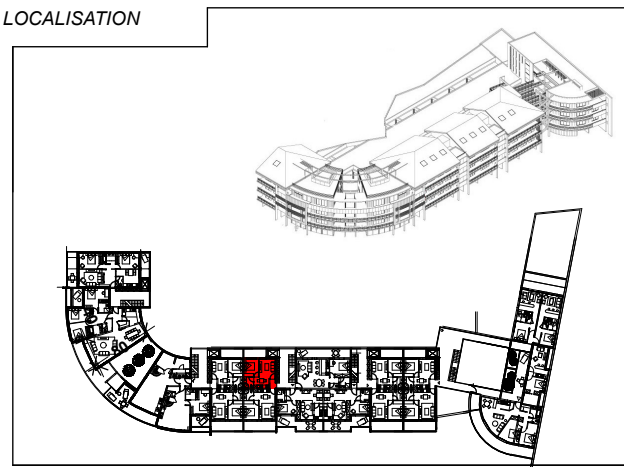

# R + 1

Appartement 1Ea (Ancien 1E)

Les plans présentés expriment les dispositions générales de l'appartement.  
Les surfaces et cotations indiquées ne sont pas définitives.  
Les poutres, soffites et canalisations n'étant pas définitives,  
des modifications sont susceptibles d'être apportées à ces plans  
pour tenir compte des nécessités techniques de la réalisation.  
Le positionnement des convecteurs et des ballons d'eau chaude sera à  
confirmer suivant les études techniques.

## Le Grand Large T 2

Salon / Cuisine	17.29 m <sup>2</sup>
Salle de bains	3.90 m <sup>2</sup>
Chambre	9.25 m <sup>2</sup>

**Total:** 30.44 m<sup>2</sup>

Terrasses 7.00m<sup>2</sup>

LOCALISATION

La surface des placards est comprise dans la surface de la pièce concernée.