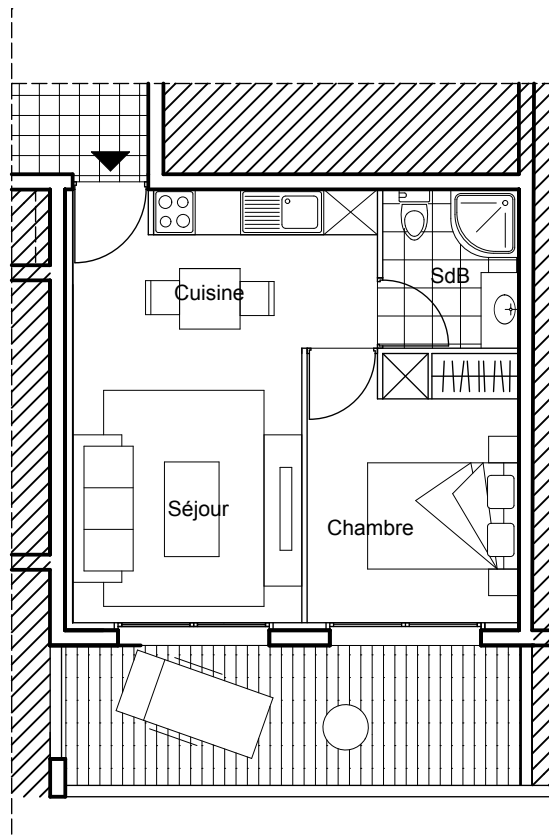

R + 1

Appartement 1Db (Ancien 1D)

Les plans présentés expriment les dispositions générales de l'appartement.
Les surfaces et cotations indiquées ne sont pas définitives.
Les poutres, soffites et canalisations n'étant pas définitives,
des modifications sont susceptibles d'être apportées à ces plans
pour tenir compte des nécessités techniques de la réalisation.
Le positionnement des convecteurs et des ballons d'eau chaude sera à
confirmer suivant les études techniques.

Le Grand Large T 2

Salon / Cuisine	19.60 m ²
Salle de bains	3.90 m ²
Chambre	9.92 m ²

Total: **33.42 m²**

Terrasses 11.10m²

LOCALISATION

La surface des placards est comprise dans la surface de la pièce concernée.