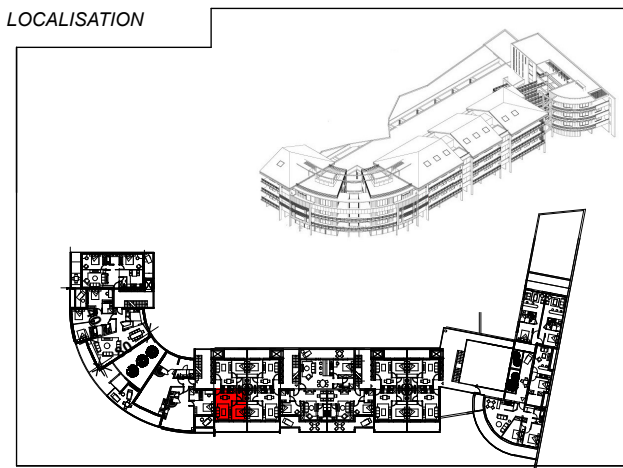

Le Grand Large T 2

Salon / Cuisine	19.60 m ²
Salle de bains	3.90 m ²
Chambre	9.92 m ²

Total: **33.42 m²**

Terrasses 11.10m²

LOCALISATION

La surface des placards est comprise dans la surface de la pièce concernée.