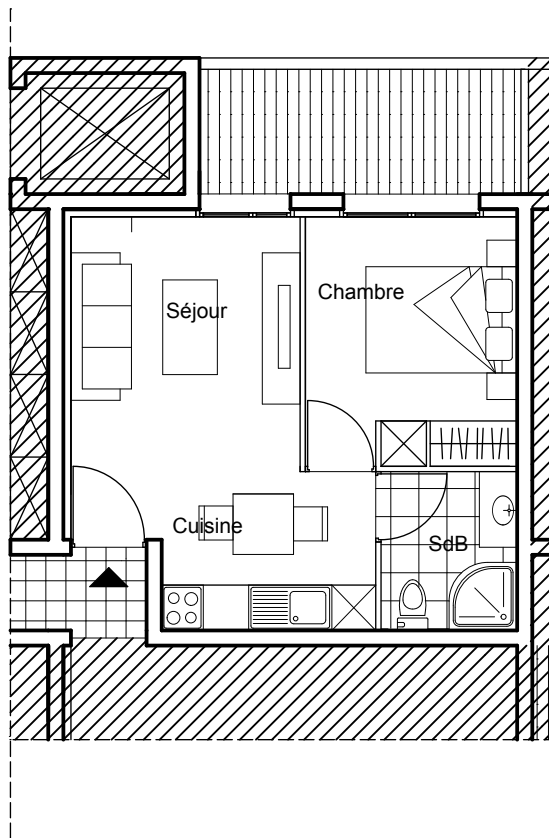

R + 1

Appartement 1Da (Ancien 1D)

N

0

1

5

10

Les plans présentés expriment les dispositions générales de l'appartement.
Les surfaces et cotations indiquées ne sont pas définitives.
Les poutres, soffites et canalisations n'étant pas définitives,
des modifications sont susceptibles d'être apportées à ces plans
pour tenir compte des nécessités techniques de la réalisation.
Le positionnement des convecteurs et des ballons d'eau chaude sera à
confirmer suivant les études techniques.

Le Grand Large T 2

Salon / Cuisine	17.24 m ²
Salle de bains	3.90 m ²
Chambre	9.25 m ²

Total: 30.39 m²

Terrasses 7.00m²

LOCALISATION

La surface des placards est comprise dans la surface de la pièce concernée.