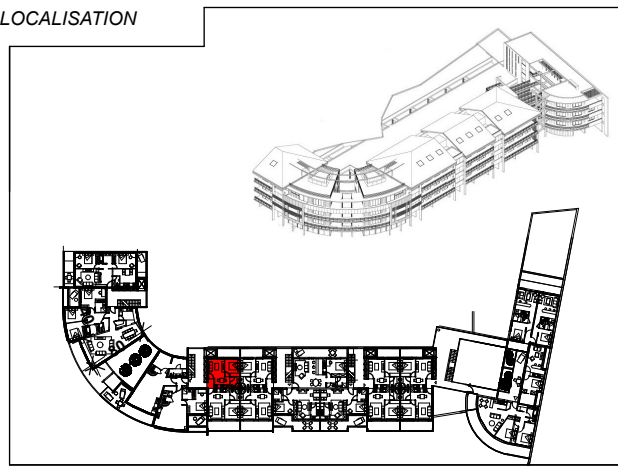

Le Grand Large T 2

Salon / Cuisine	17.24 m ²
Salle de bains	3.90 m ²
Chambre	9.25 m ²

Total: 30.39 m²

Terrasses 7.00m²

LOCALISATION

La surface des placards est comprise dans la surface de la pièce concernée.